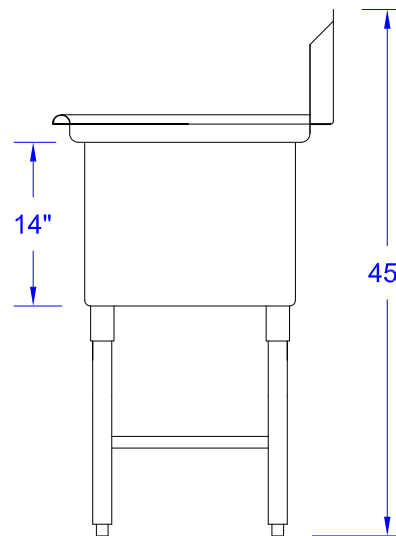

**SH24242N**  
**TWO TUB SINK**  
**WITHOUT SIDE DRAIN BOARD**

Visit our website at  
**www.GSW-USA.com**

4177 Rowland Ave., #B, El Monte, CA 91731  
 Tel.: (800) 897-5999, (626) 291-5599 Fax: (626)286-0133  
 E-mail: sales@gsw-usa.com