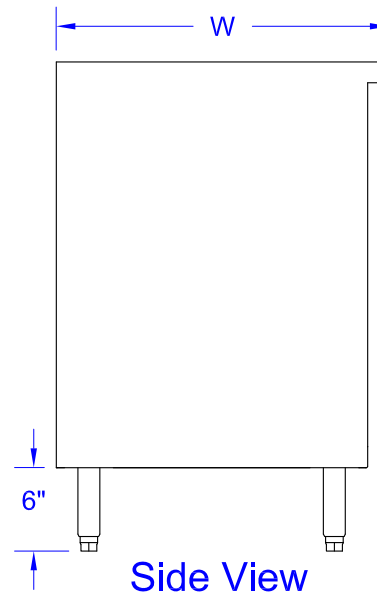

Inside View

Side View

**CTD-xxxxS**  
**Enclosed Flat Top**  
**Work Table with**  
**Sliding Door**

Front View

Order No	W	L	H	Weight lbs/ea
Flat Top All S/S				
<b>Sliding Door</b>				
<b>CTD-2436S</b>	24	36	35	115
<b>CTD-2448S</b>	24	48	35	140
<b>CTD-2460S</b>	24	60	35	165
<b>CTD-3036S</b>	30	36	35	122
<b>CTD-3048S</b>	30	48	35	147
<b>CTD-3060S</b>	30	60	35	172