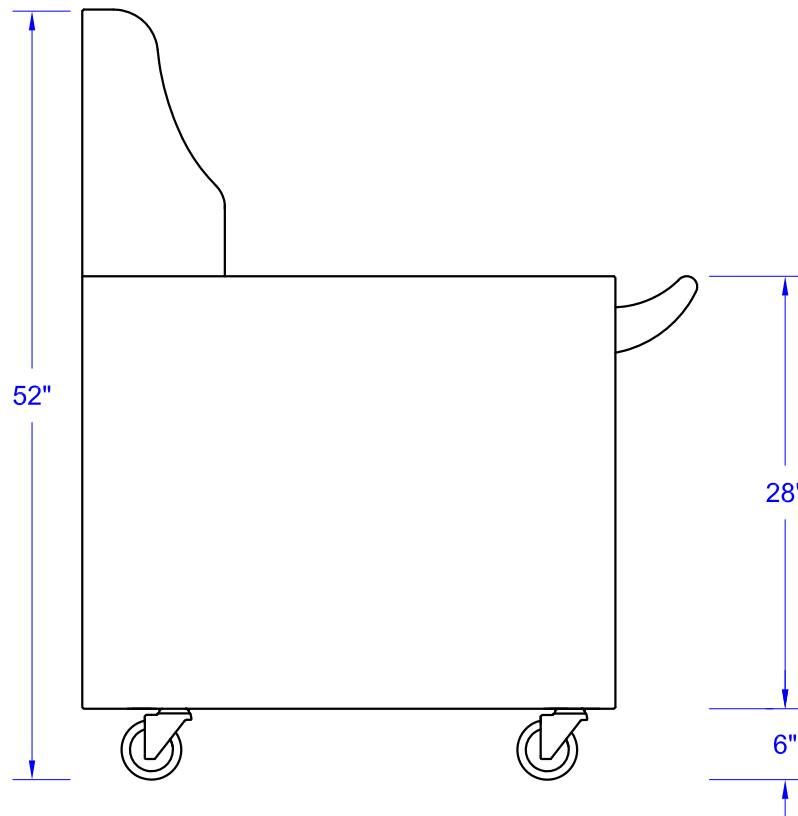

C-FRY

FRY CART

20"W x 30"L x 52"H

WITH 18"H TOP GUARD

Visit our website at
www.GSW-USA.com

4177 Rowland Ave., #B, El Monte, CA 91731
Tel.: (800) 897-5999, (626) 291-5599 Fax: (626)286-0133
E-mail: sales@gsw-usa.com