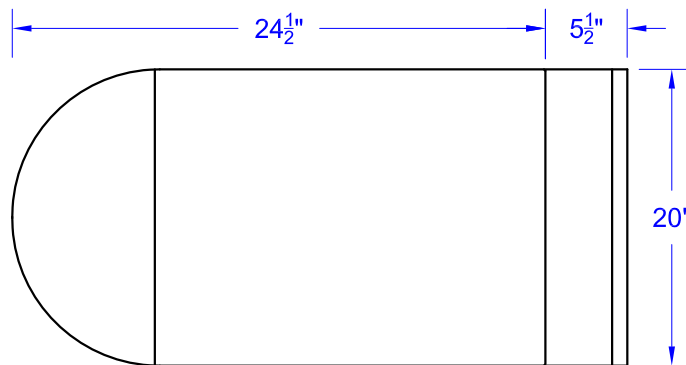

C-FRY

FRY CART

20"W x 30"L x 52"H

WITH 18"H TOP GUARD

Visit our website at
www.GSW-USA.com

4177 Rowland Ave., #B, El Monte, CA 91731
Tel.: (800) 897-5999, (626) 291-5599 Fax: (626)286-0133
E-mail: sales@gsw-usa.com